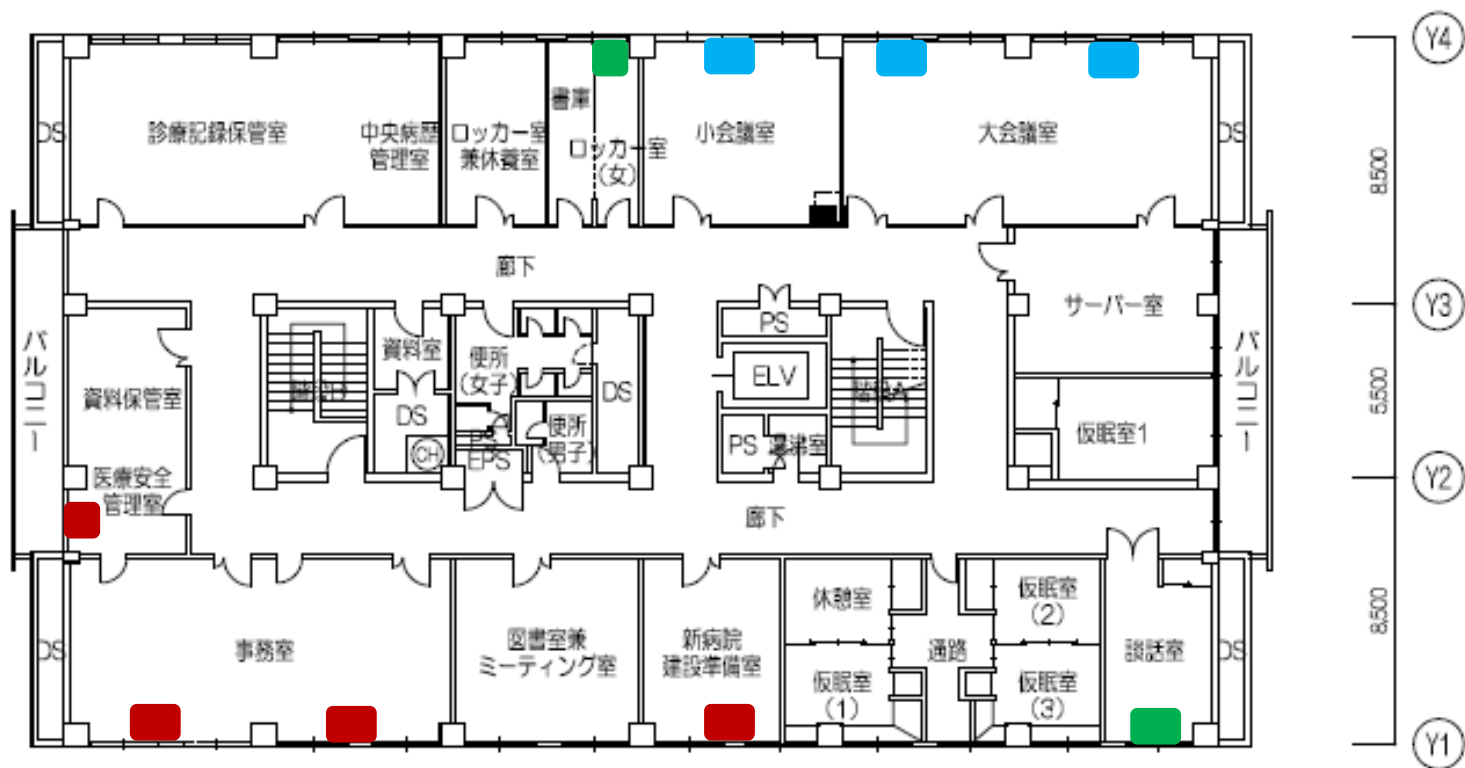

- 壁掛型 P 7 1 (寒冷地仕様ルームエアコン)
- 壁掛型 P 5 6 (寒冷地仕様ルームエアコン)
- 壁掛型 P 4 0 (寒冷地仕様ルームエアコン)
- 壁掛型 P 2 8 (寒冷地仕様ルームエアコン)

- FWVK 2 B (床置FCU)
- FWVK 3 B (床置FCU)
- FWVK 4 B (床置FCU)

本館 3階