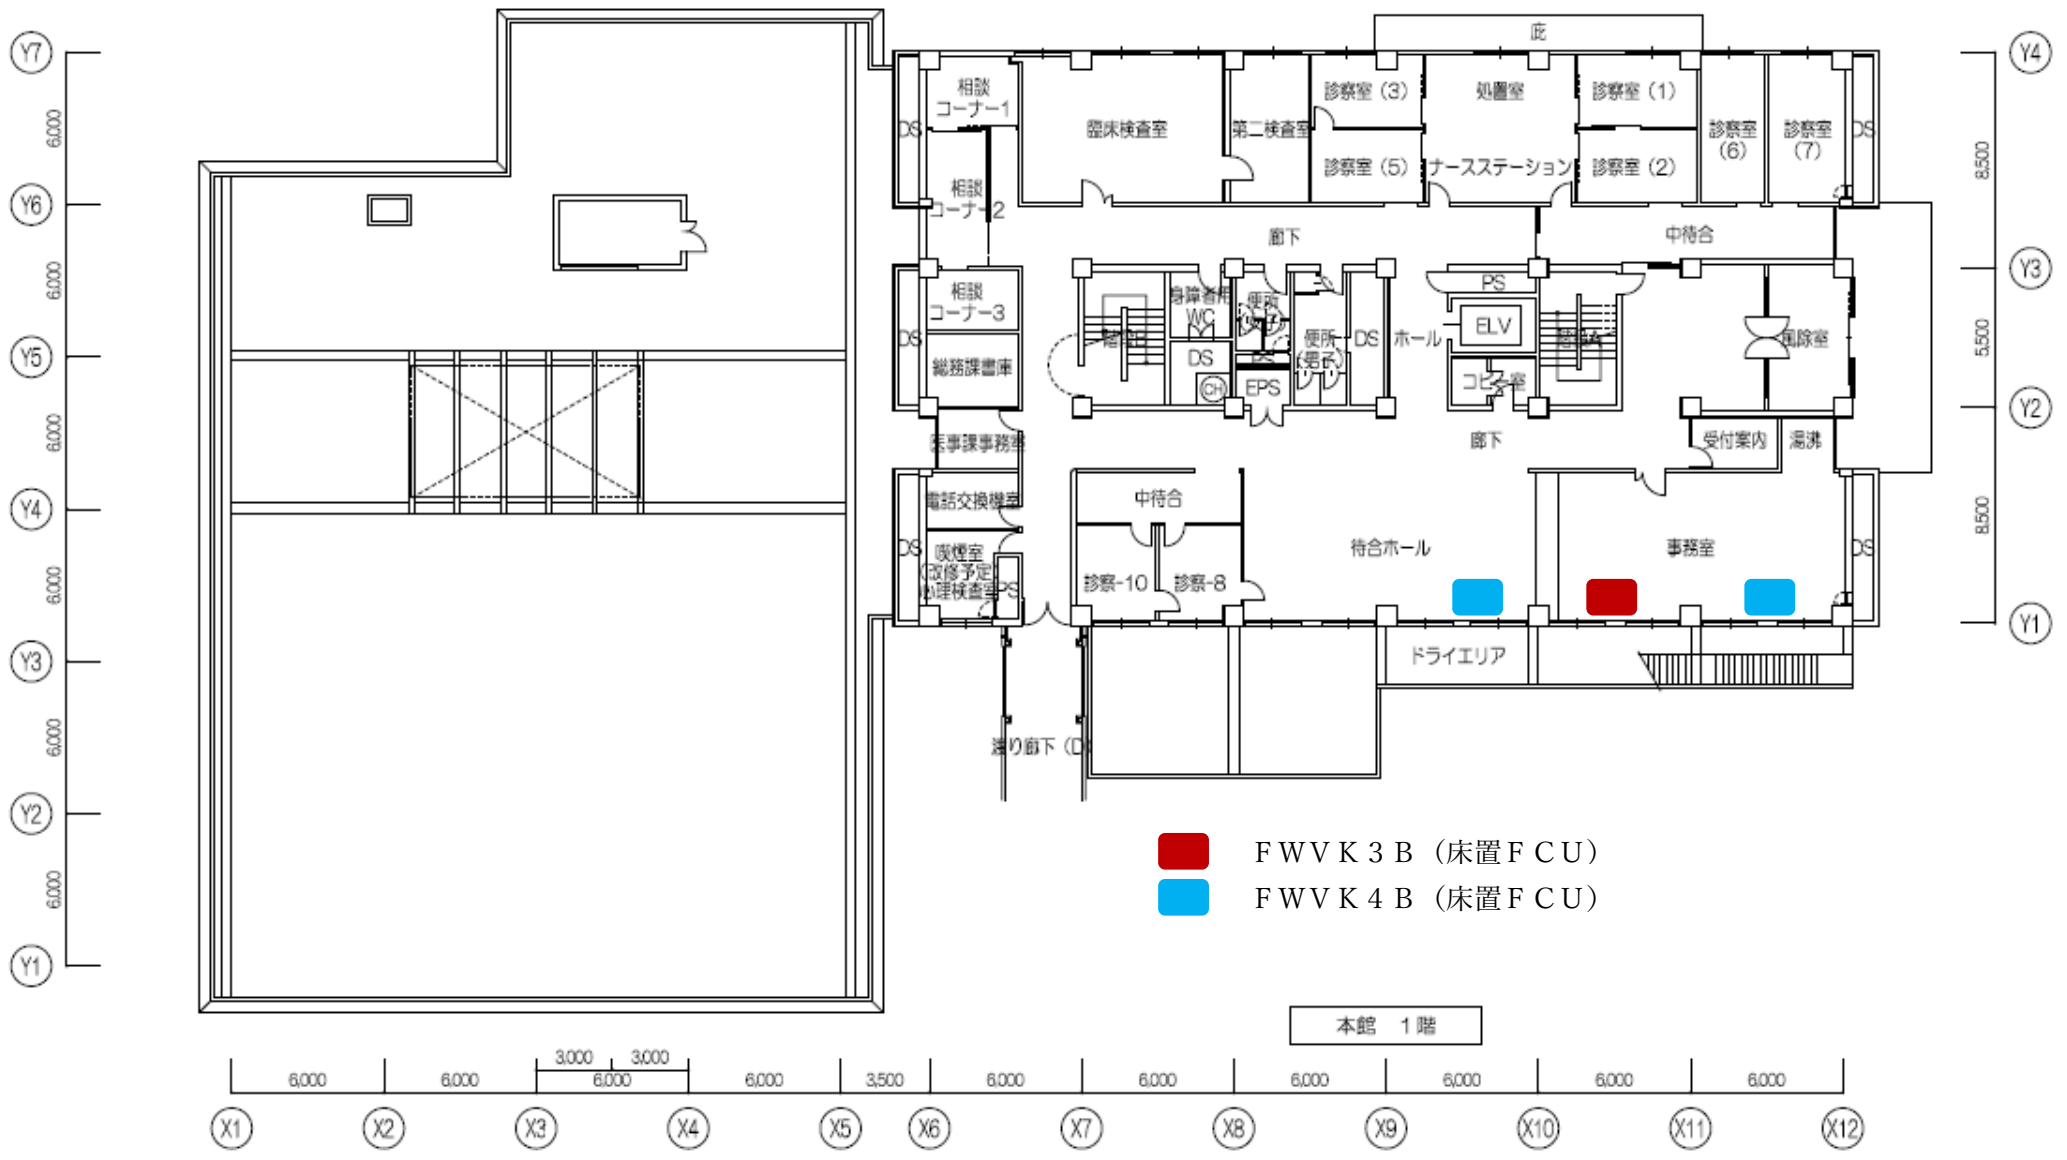

- 壁掛型 P 7 1 (寒冷地仕様ルームエアコン)
- 壁掛型 P 5 6 (寒冷地仕様ルームエアコン)
- 壁掛型 P 4 0 (寒冷地仕様ルームエアコン)
- 壁掛型 P 2 8 (寒冷地仕様ルームエアコン)

- FWVK 2 B (床置FCU)
- FWVK 3 B (床置FCU)
- FWVK 4 B (床置FCU)

本館 3階