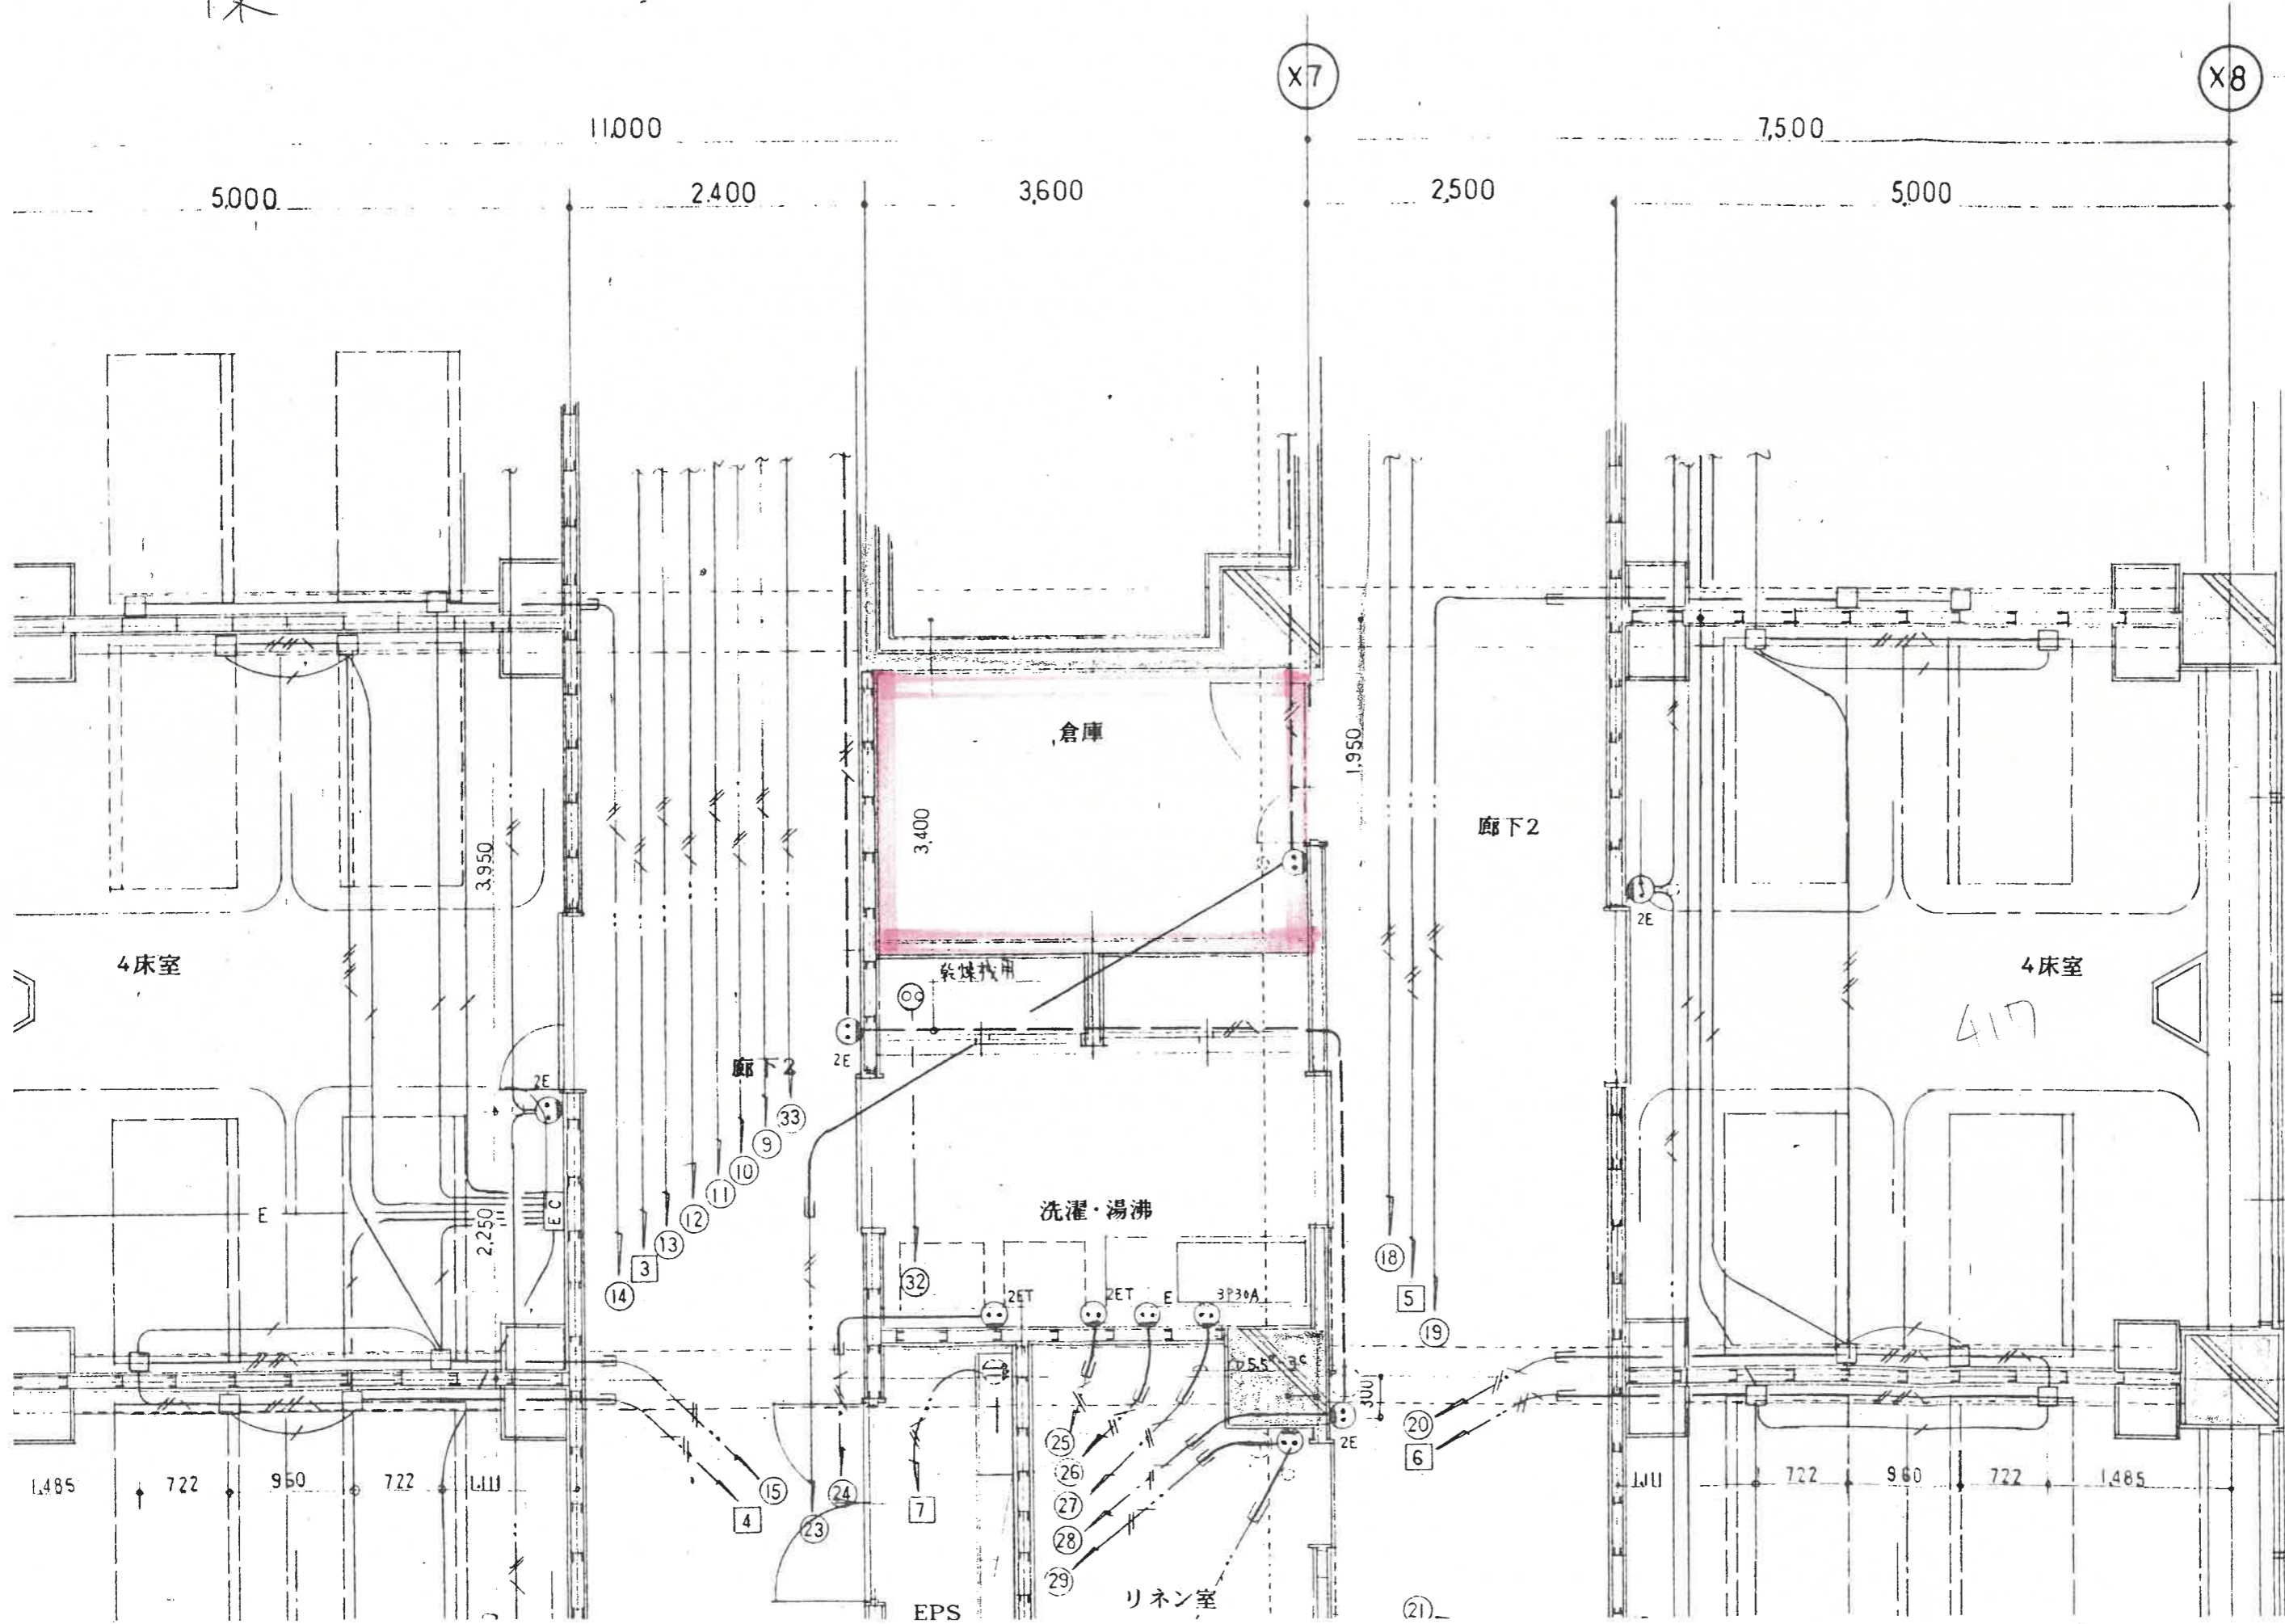

5/11

4棟

棟

疎

-30
350

-30
350

-30
135

-30
350

-30
135

-30
350

-30
135

-30
135

-30
135

-30
135

-30
350

3125

LD-755NCC
400 400 150

400 250 475

家族控室

U-1000

洗面・湯沸

EPS

棟