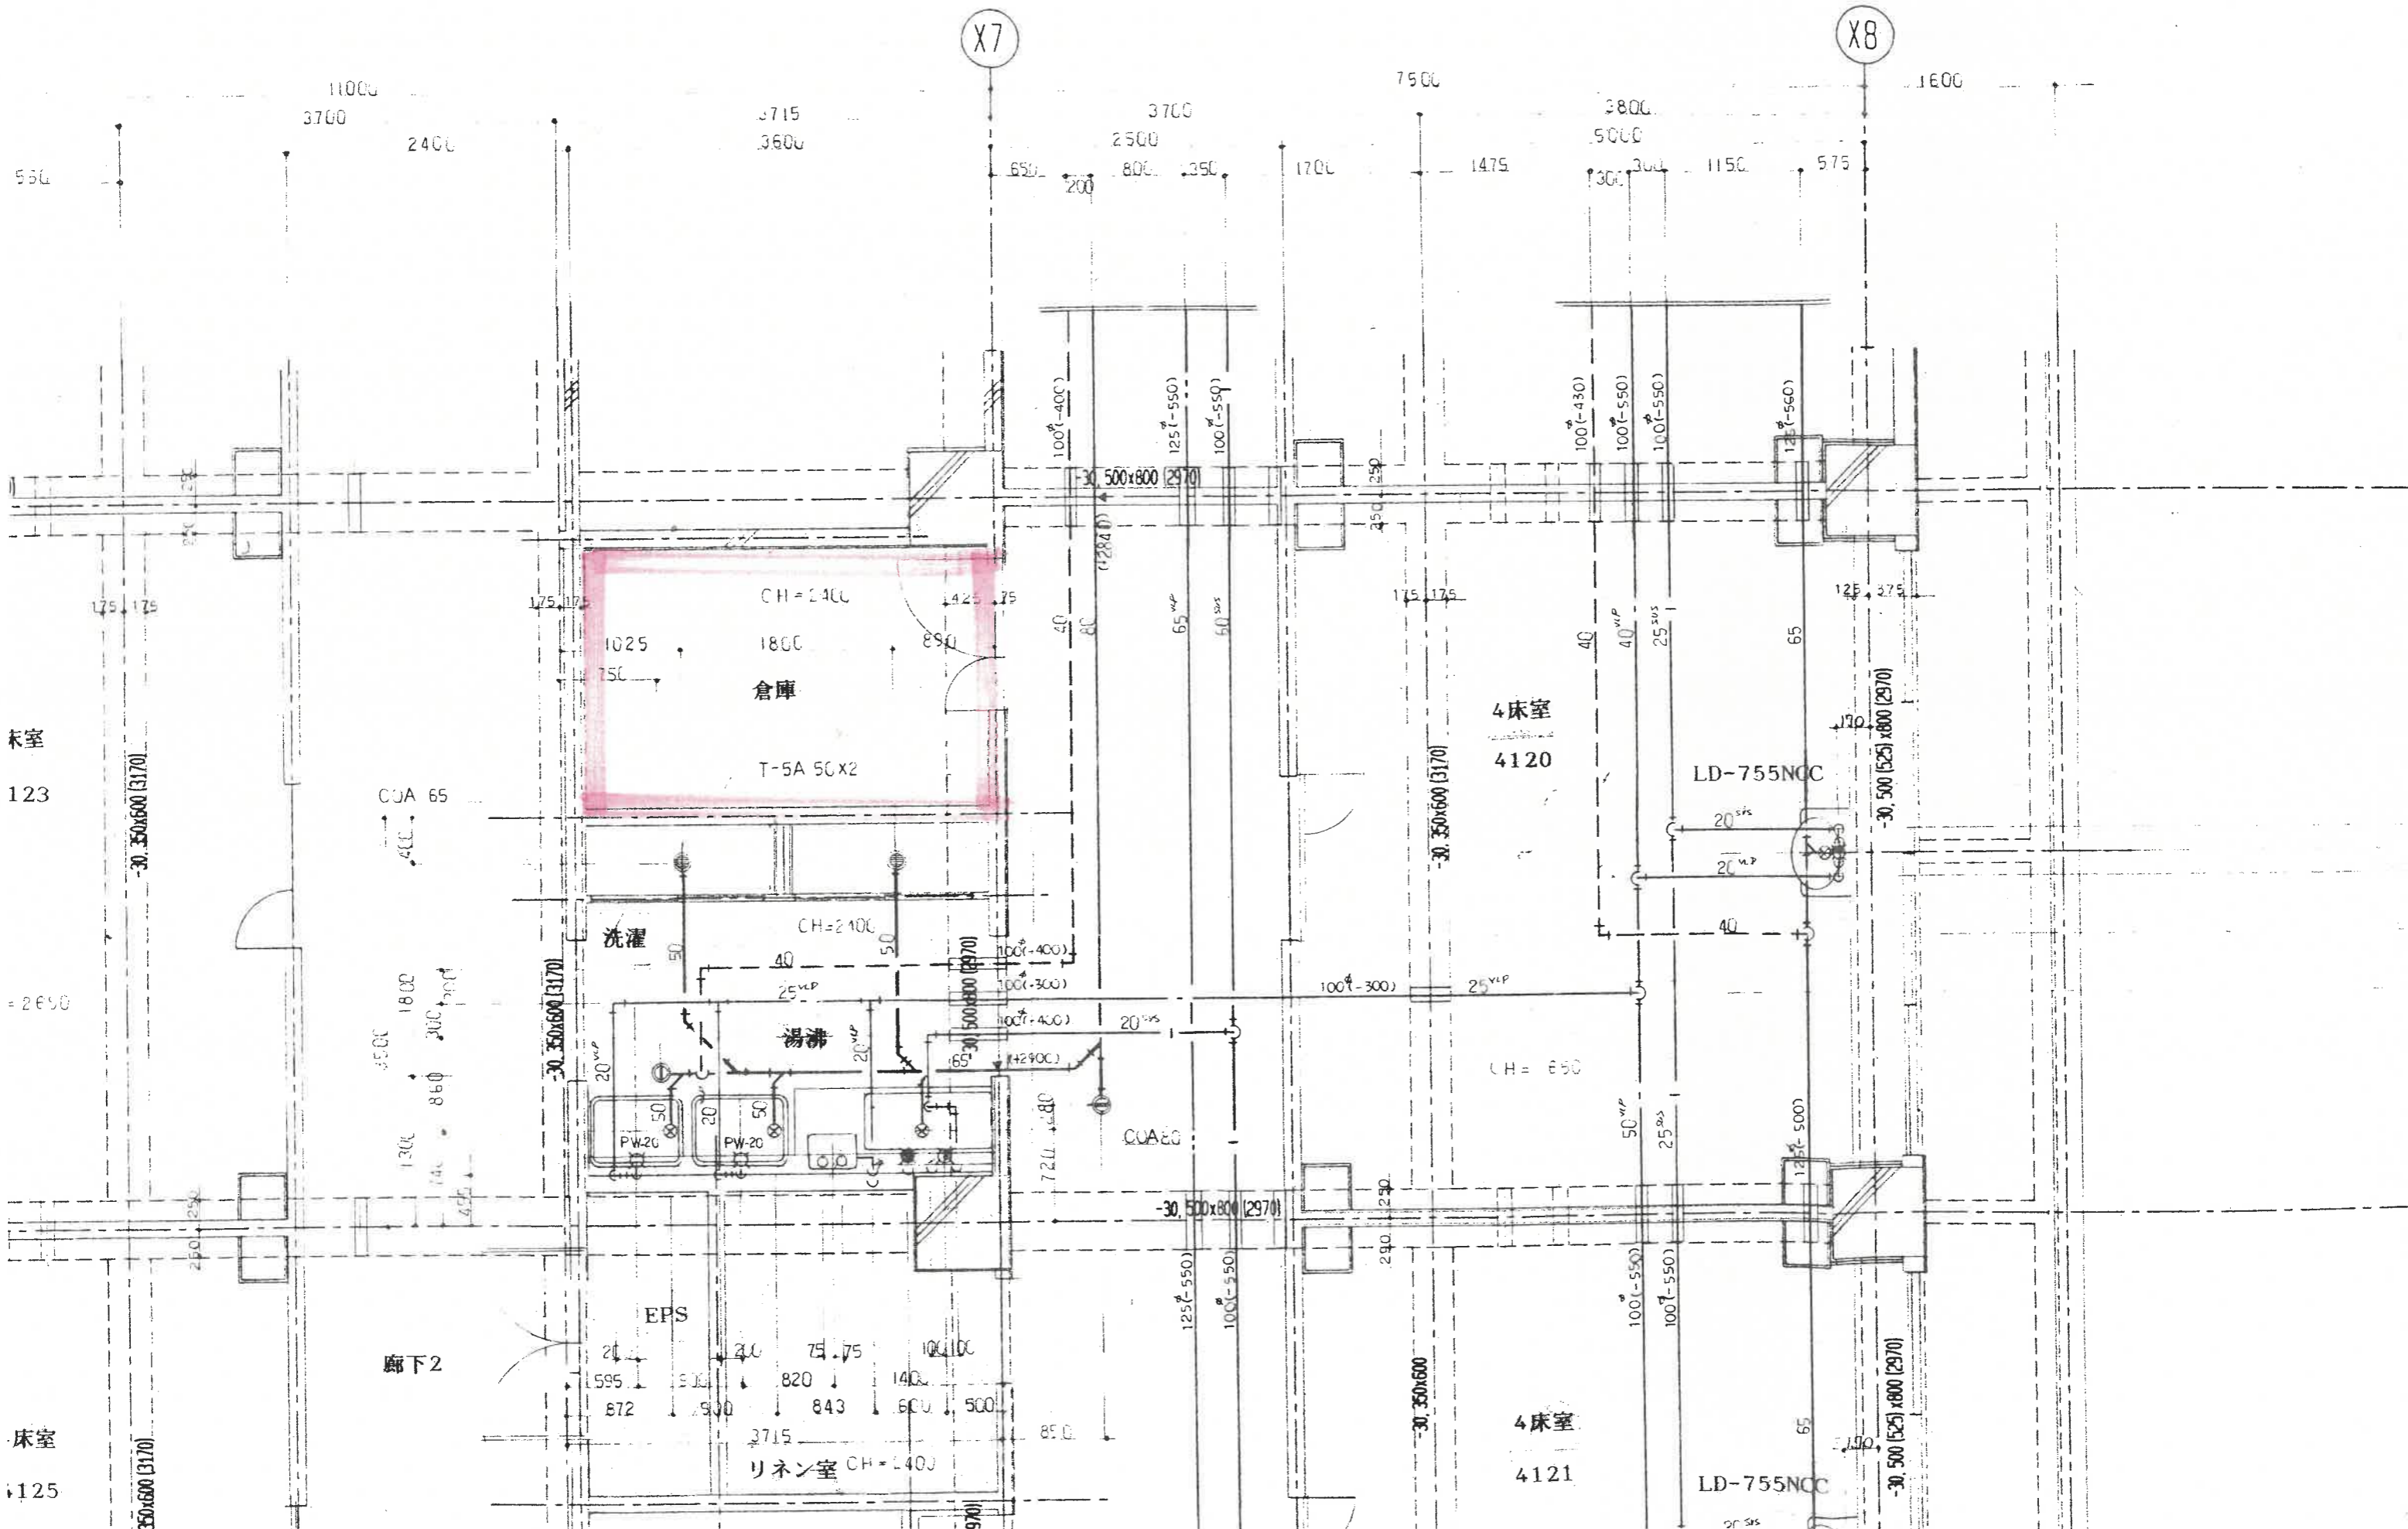

5/11

4棟

棟

疎

-30
350

-30
350

-30
135

-30
350

-30
135

-30
350

-30
135

-30
135

-30
135

-30
135

-30
350

3125

LD-755NCC
400 400 150

400 250 475

家族控室

U-1000

洗面・湯沸

EPS

棟