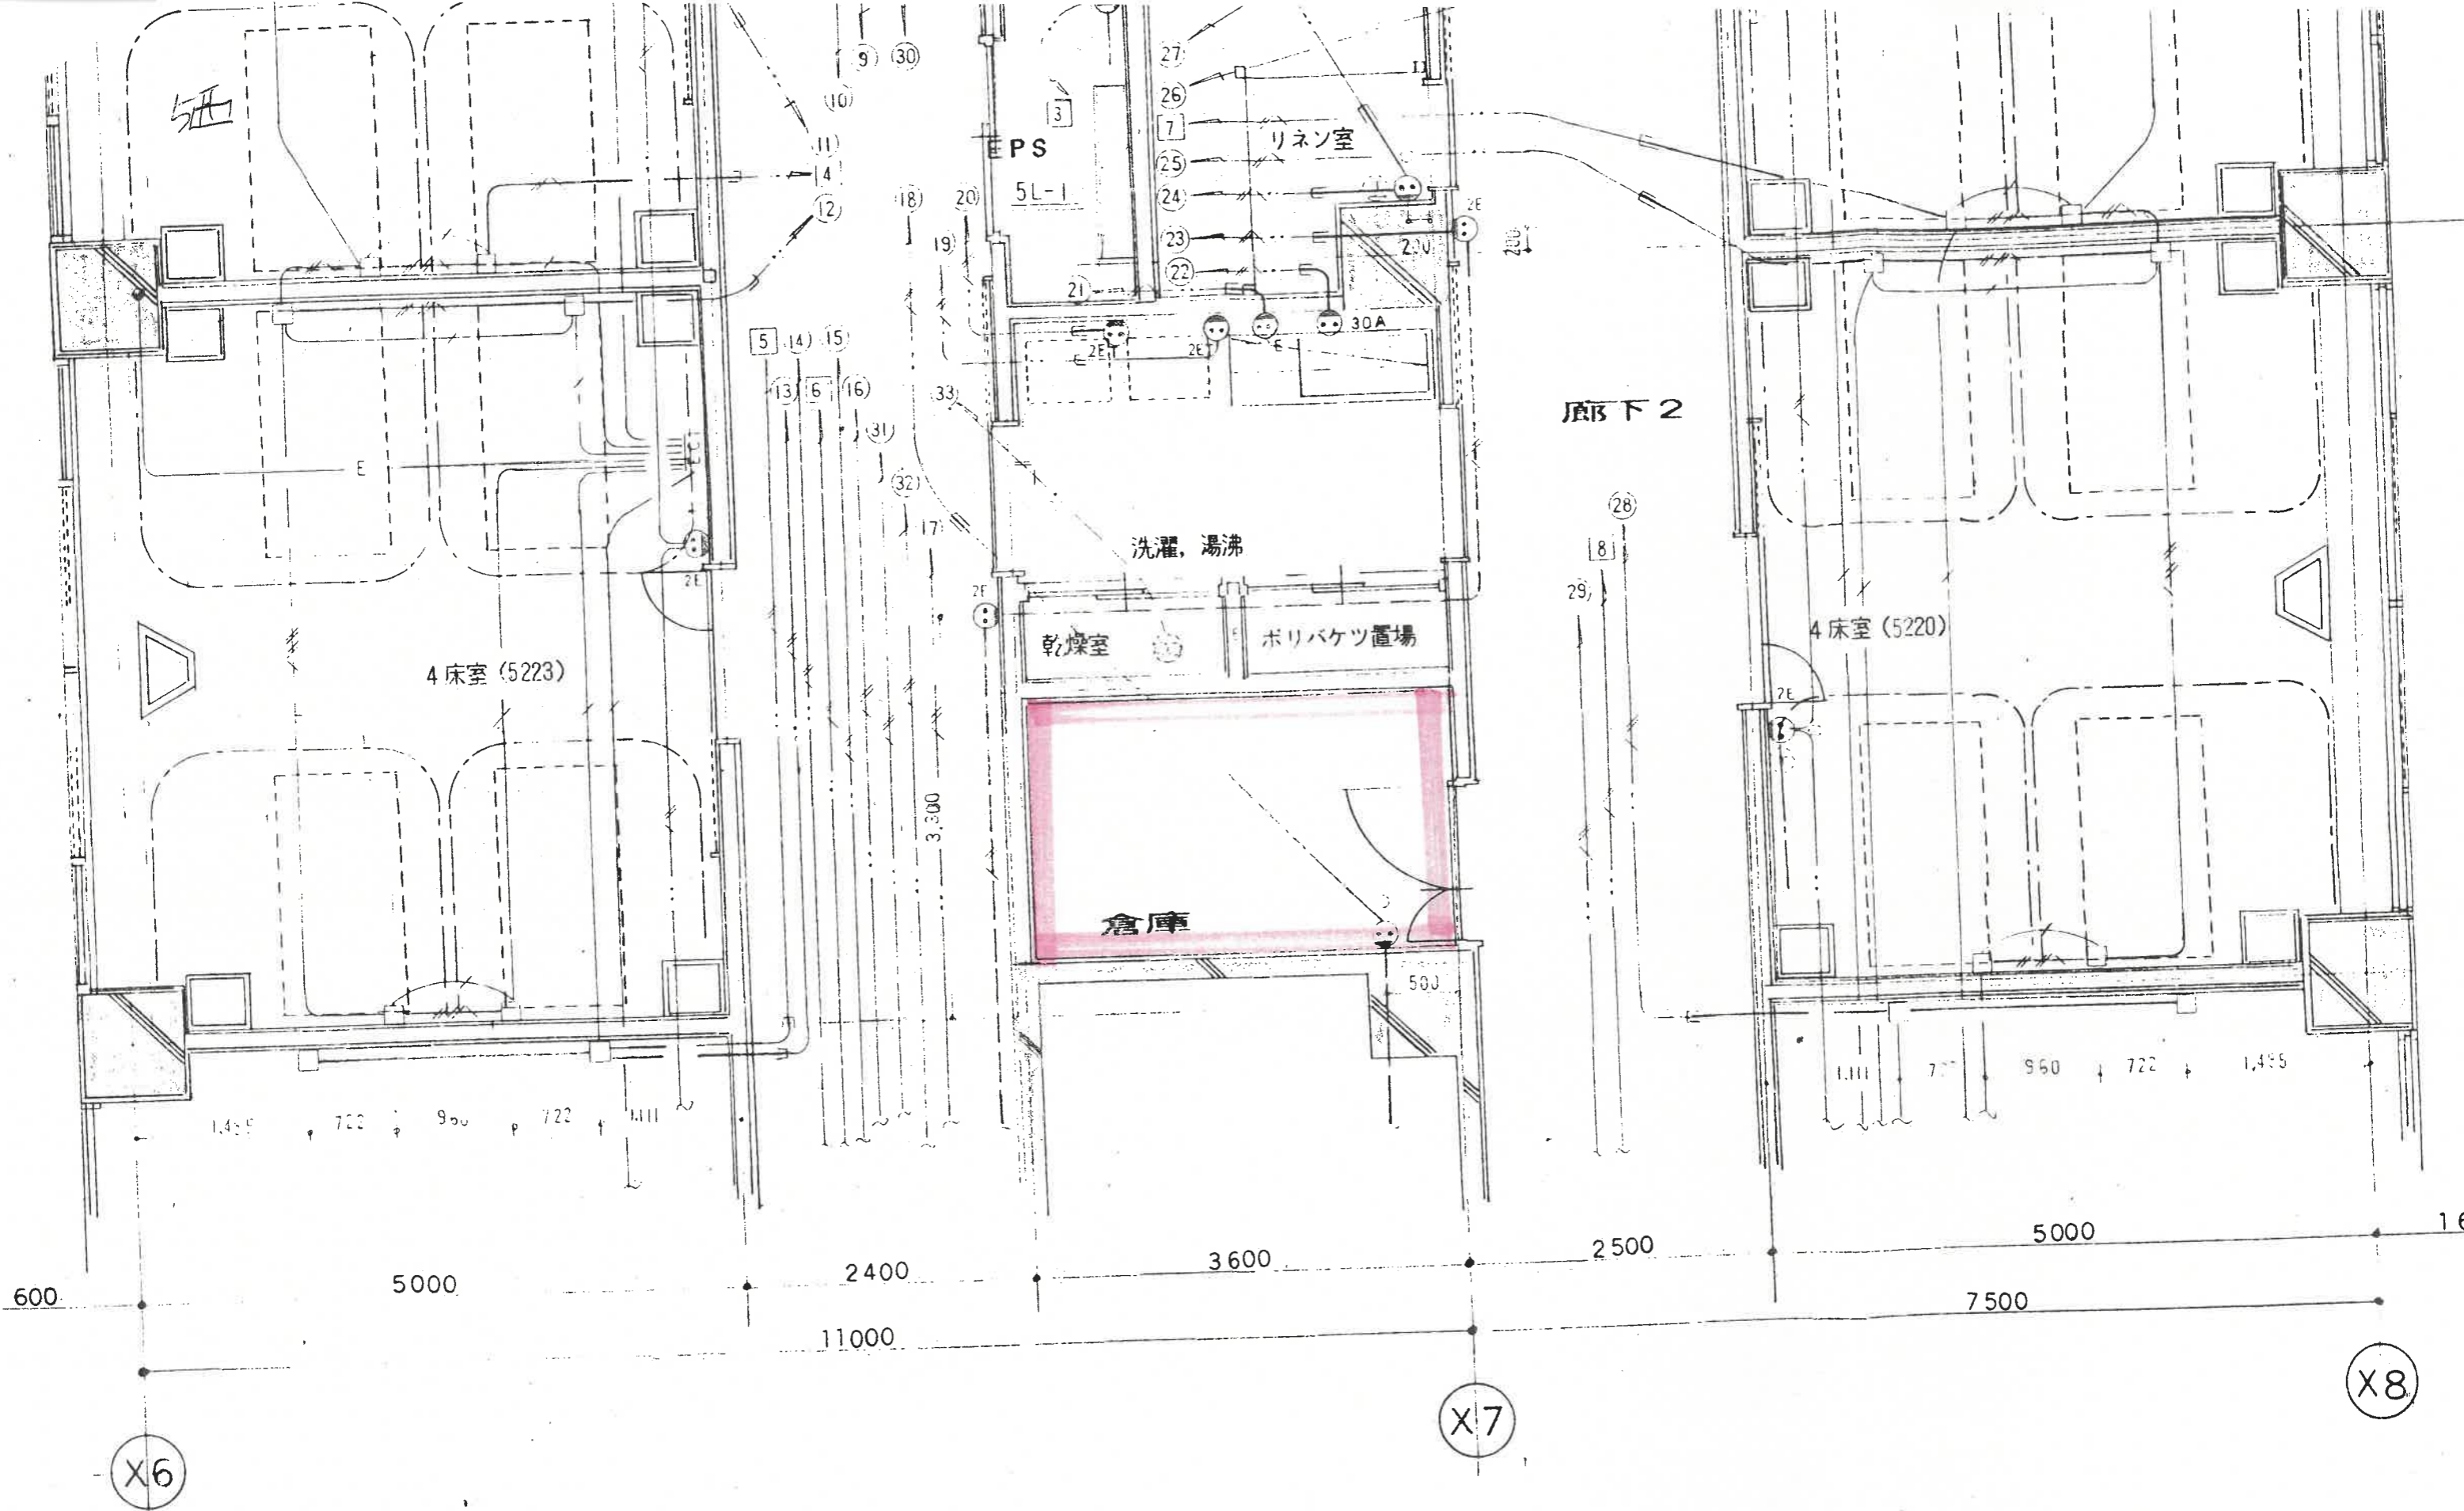

5/11

4棟

棟

疎

-30
350

-30
350

-30
135

-30
350

-30
135

-30
350

-30
135

-30
135

-30
135

-30
135

-30
350

3125

LD-755NCC
400 400 150

400 250 475

家族控室

U-1000

洗面・湯沸

EPS

棟