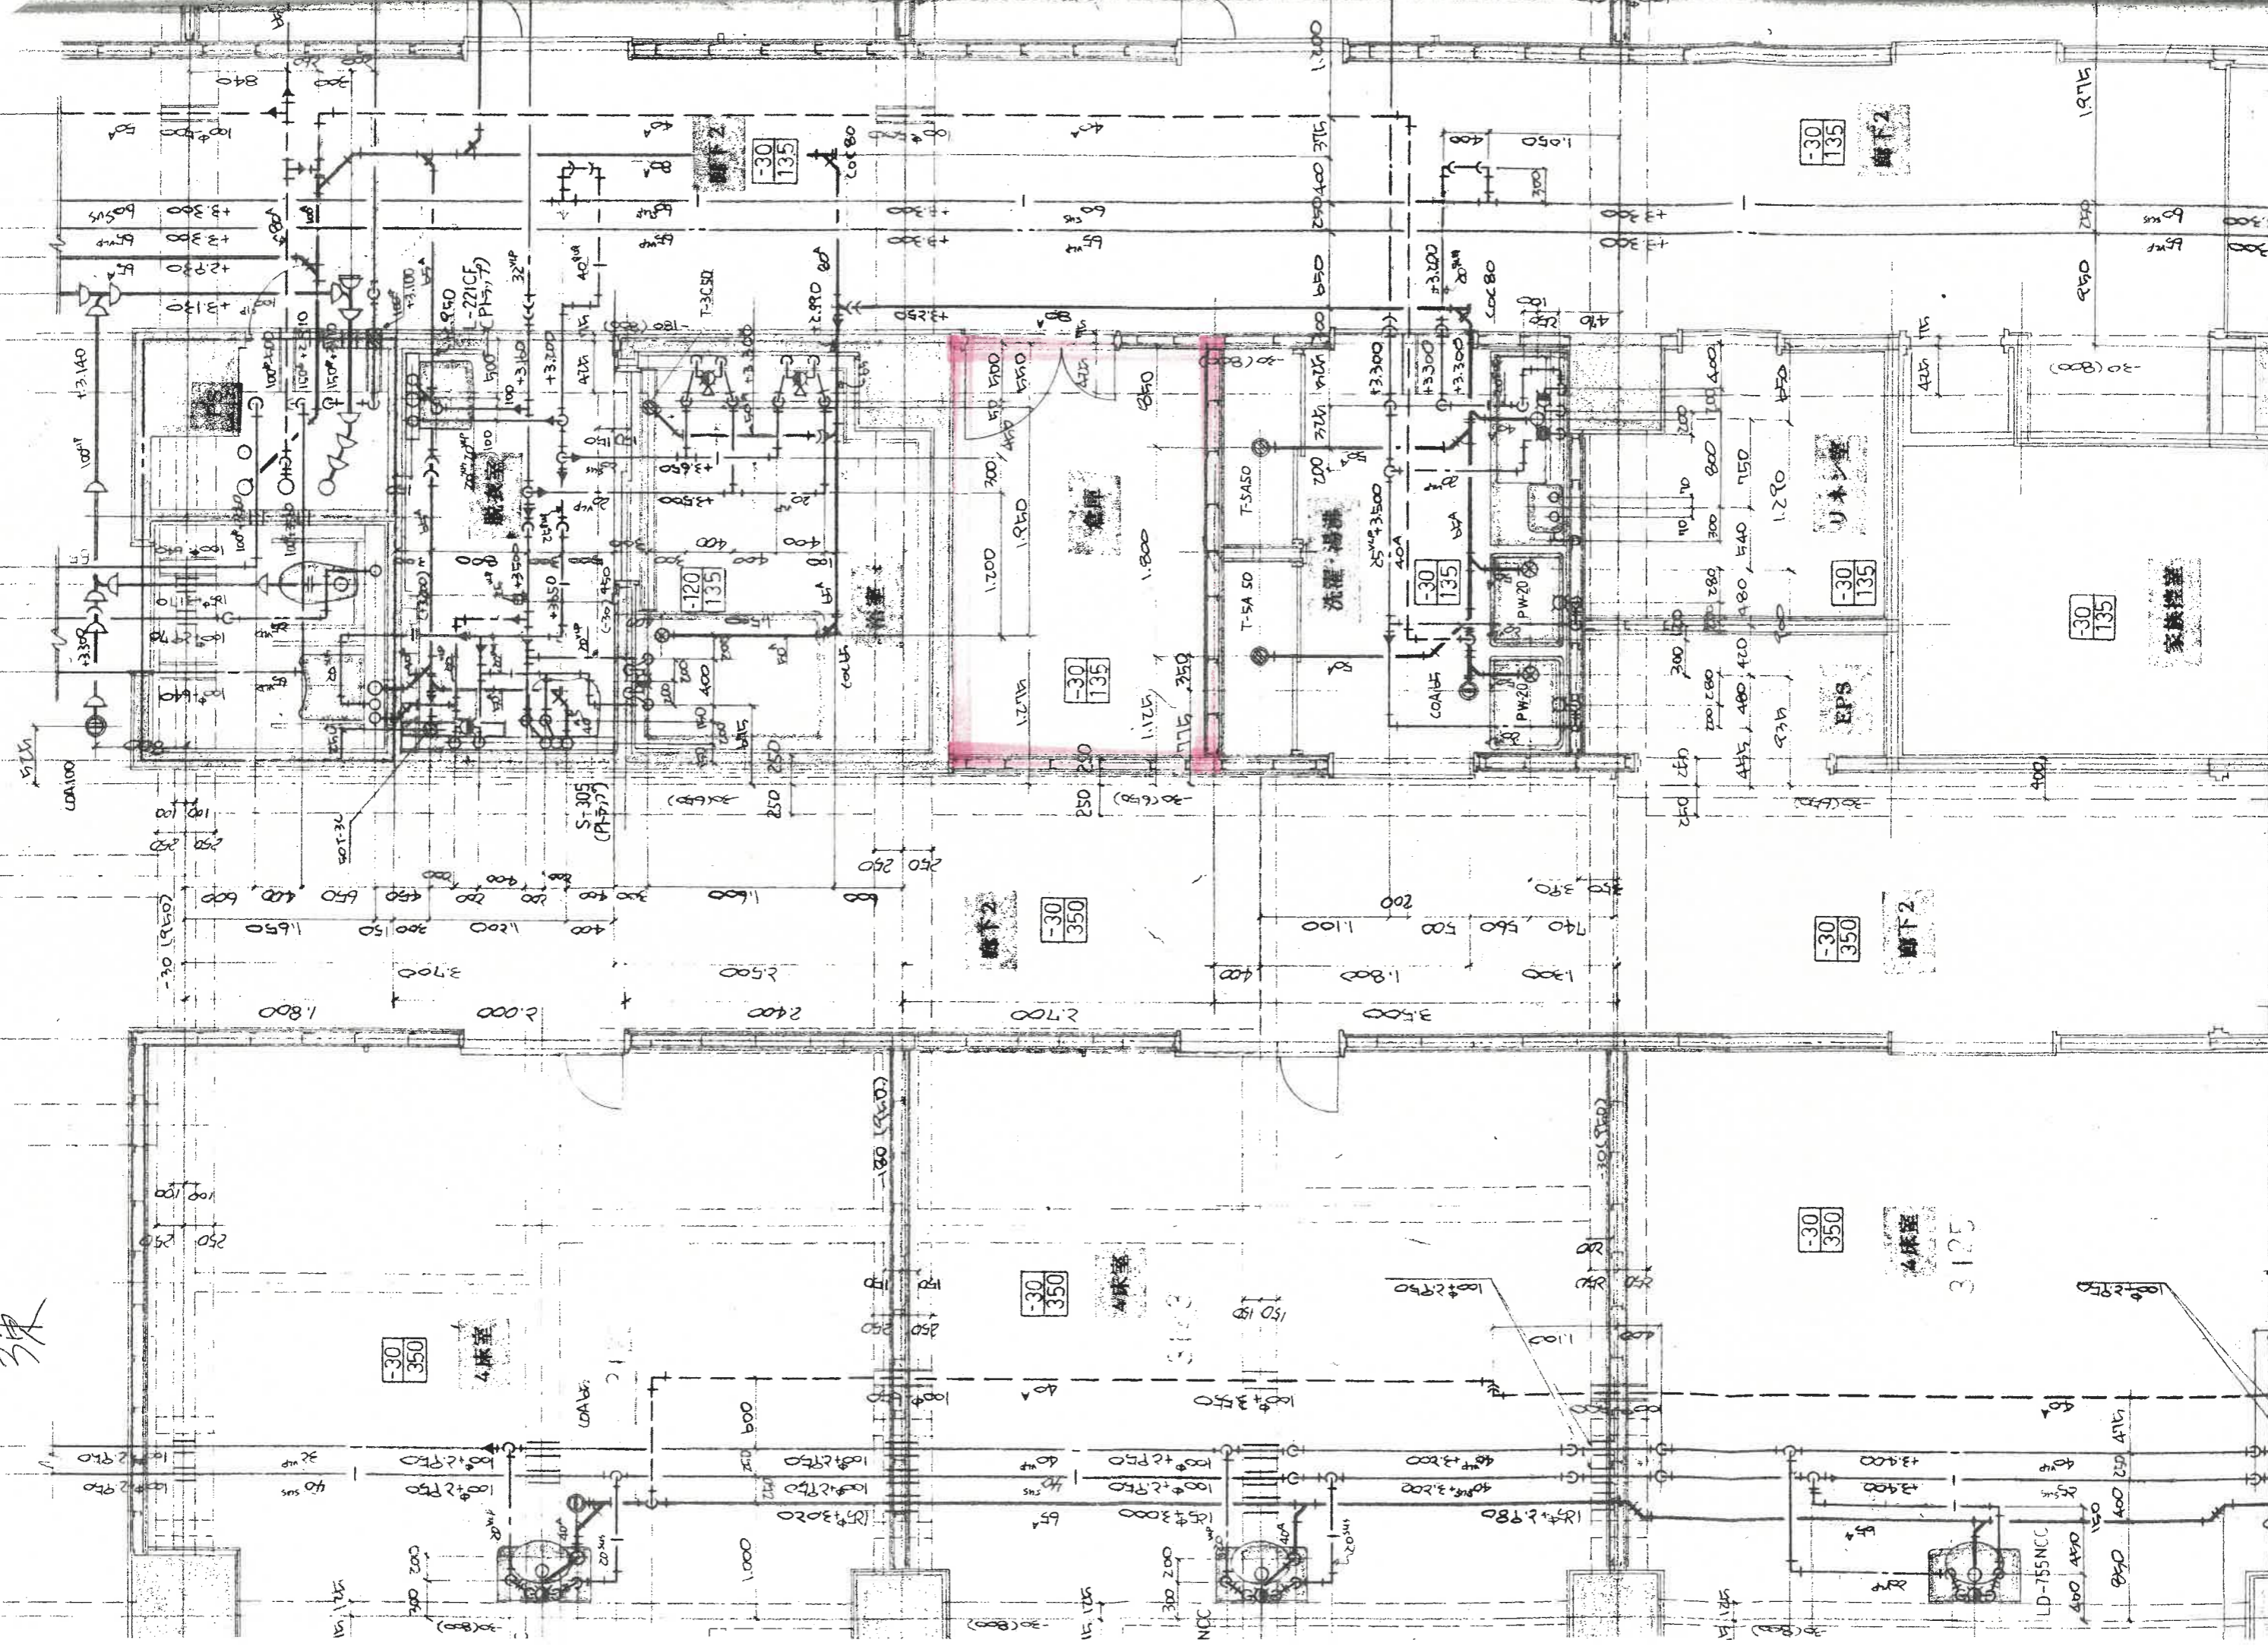

5/11

4棟

棟

疎

-30
350

-30
350

-30
135

-30
350

-30
135

-30
350

-30
135

-30
135

-30
135

-30
135

-30
350

3125

LD-755NCC
400 400 150

400 250 475

家族控室

U-1000

洗面・湯沸

EPS

棟